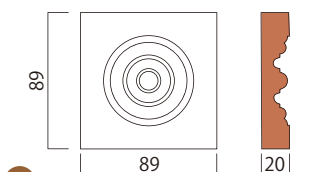

ロゼット

13
PBWH1075 アスペン
89×89×20 **¥3,600**