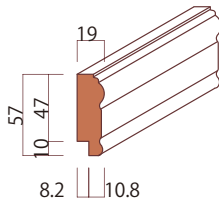

チェアレール

9 **HM-H392-8** へム

57×19×2438 ¥6,800

パネリング

10 **HMS-H216** へム

3F 82.5×8× 910×15枚 ¥37,500
 5F 82.5×8×1500×15枚 ¥63,000
 8F 82.5×8×2438×15枚 ¥75,000

巾木

HM-H10122 へム