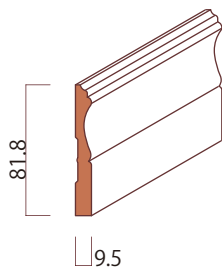

巾木

HM-H653-12 へム

81.8×9.5×3657 **¥7,900**