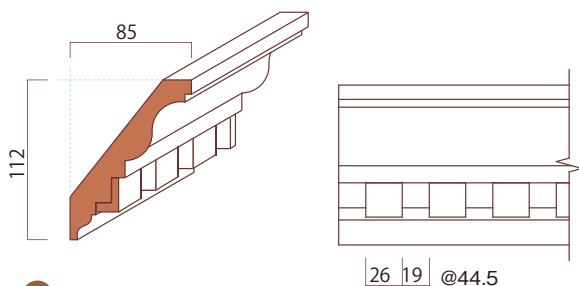

本棚ケーシング

14
PBWH1011 アスペン
 76×12×2,133 **¥18,000**

15
PBWH1079 アスペン
 89×165×27 **¥5,400**

クラウン

16
SD705OAK 112×85×3650 レッドオーク **¥100,400**
SD705WHW 112×85×3650 ホワイトハードウッド **¥69,000**

A202AY 120×60×3650 アユース **¥65,300**
A202WCO 120×60×3650 ホワイトチェリーオーク **¥104,600**