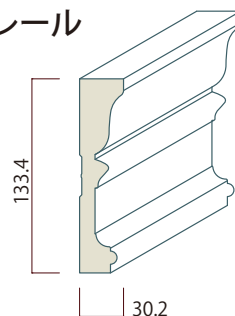

チェアレール

7

HM-MFP5020-12 MDF(下地塗装済)

133.4×30.2×3657

¥26,700

ケーシング

HM-MFP356 MDF(下地塗装済)

3F 57×14.3×1000