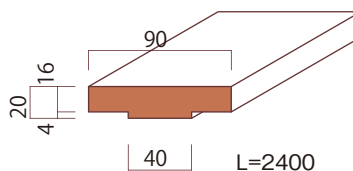

造作材

キッチン
クローゼット

洗面化粧台

ウッド
ストローブ

躯体

■ 無塗装品

HM

縦モール材