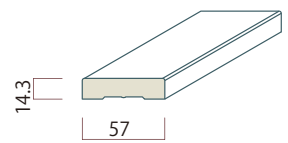

7F 43×13×2134 ¥4,200
 12F 43×13×3657 ¥6,400

トップレール

11 **KM-4028-36** アイユース

40×28×3650 ¥19,100

ケーシング

12 **HM-MFP495-7** MDF(下地塗装済)

89×17.5×2134 ¥3,400

HM-MFP473-7 MDF(下地塗装済)