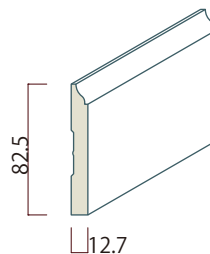

巾木

8

HM-MFP623-12 MDF(下地塗装済)

82.5×12.7×3657

¥4,200