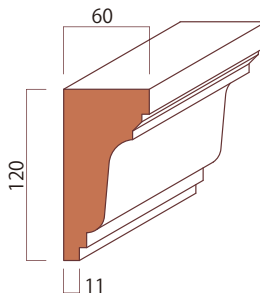

本棚ケーシング

14
PBWH1011 アスペン
 76×12×2,133 **¥18,000**

15
PBWH1079 アスペン
 89×165×27 **¥5,400**

クラウン

16
SD705OAK 112×85×3650 レッドオーク **¥100,400**
SD705WHW 112×85×3650 ホワイトハードウッド **¥69,000**

A202AY 120×60×3650 アユース **¥65,300**
A202WCO 120×60×3650 ホワイトチェリーオーク **¥104,600**