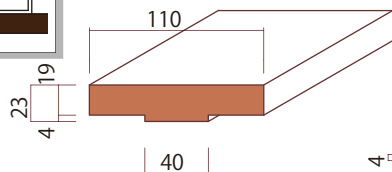

INTERIOR

| 造作材 |

The Wall 壁装飾材

壁に凹凸をつけると部屋の表情がグッと豊かになります。
クラシックやエレガント、どんな表情にしましょうか。

Crosses - クロッシーズ -

上下モール材

TW-11019T-24 レッドオーク(単板貼)

110×(19+4)×2400mm **¥17,600**