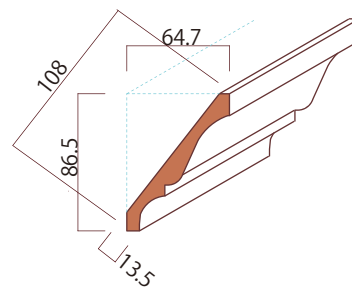

廻り縁

HM-H48-12 へム

108×13.5×3657 **¥12,700**