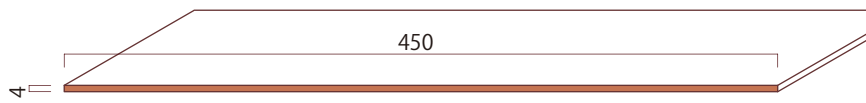

TW-4504-24 レッドオーク(単板貼)

450×4×2400mm **¥8,600**

窓

ドア

その他の
外装材

フローリング

階段材

造作材

キッチン
クローゼット

洗面化粧台

ウッド
ストローブ

躯体