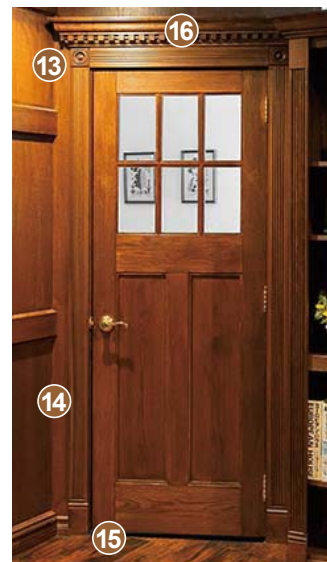

Décor Door

- デコールドア -

ケーシング

HM-H3004A ヘム
7F 55.6×14.3×2134 **¥3,700**
12F 55.6×14.3×3657 **¥6,600**

HM-WM356 ヘム
7F 57.2×15.8×2134 **¥3,600**
12F 57.2×15.8×3657 **¥7,100**

HM-H3005-7 ヘム
38.1×12.7×2134 **¥3,000**

発注に関して ● マークの商品は受注発注商品。納期は約100~130日です。

窓
ドア
外装材
その他の
フローリング
階段材
造作材
キッチン
クローゼット
洗面化粧台
ウッド
ストープ
躯体