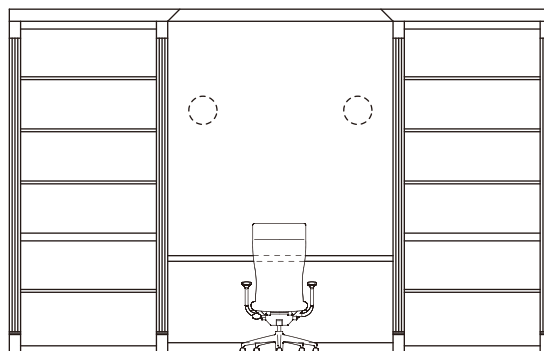

■ 無塗装品

Décor Box

- デコールボックス -

HM