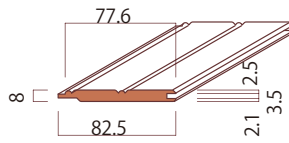

チェアレール

9 **HM-H392-8** へム

57×19×2438 ¥6,800

パネリング

10 **HMS-H216** へム

3F 82.5×8× 910×15枚 ¥37,500
 5F 82.5×8×1500×15枚 ¥63,000
 8F 82.5×8×2438×15枚 ¥75,000

巾木

HM-H10122 へム