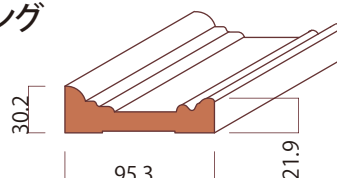

廻り縁

HM-H48-12 へム

108×13.5×3657 **¥12,700**

巾木

HM-H653-12 へム

81.8×9.5×3657 **¥7,900**

ケーシング

HM-MH5000-12 へム