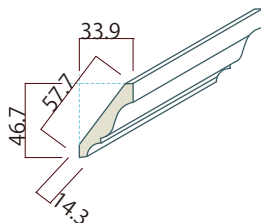

廻り縁

6

HM-P049-36FF パインFJ材(下地塗装済)

81.4×12.7×3660

¥8,000

HM-MFP054-12W MDF(ホワイト塗装)

57.7×14.3×3657

¥8,600 在庫限