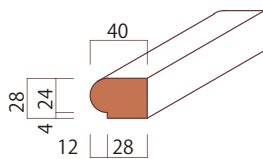

トップレール

11 **KM-4028-36**   アイユース

40×28×3650   ¥19,100