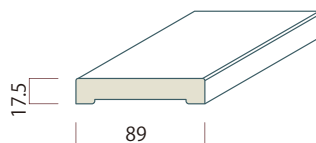

7F 43×13×2134 ¥4,200
 12F 43×13×3657 ¥6,400

トップレール

11 **KM-4028-36** アイユース

40×28×3650 ¥19,100

ケーシング

12 **HM-MFP495-7** MDF(下地塗装済)

89×17.5×2134 ¥3,400

HM-MFP473-7 MDF(下地塗装済)