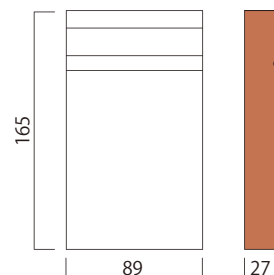

7F 43×13×2134 ¥4,200
 12F 43×13×3657 ¥6,400

トップレール

11 **KM-4028-36** アイユース

40×28×3650 ¥19,100

ケーシング

12 **HM-MFP495-7** MDF(下地塗装済)

89×17.5×2134 ¥3,400

HM-MFP473-7 MDF(下地塗装済)

57×14.3×2134 ¥2,100

■ 無塗装品

Décor Box

- デコールボックス -

HM

プリンスブロック

ロゼット

13
PBWH1075 アスペン
 89×89×20 **¥3,600**

本棚ケーシング

14
PBWH1011 アスペン
 76×12×2,133 **¥18,000**

15
PBWH1079 アスペン
 89×165×27 **¥5,400**

クラウン

16
SD705OAK 112×85×3650 レッドオーク **¥100,400**
SD705WHW 112×85×3650 ホワイトハードウッド **¥69,000**

A202AY 120×60×3650 アユース **¥65,300**
A202WCO 120×60×3650 ホワイトチェリーオーク **¥104,600**