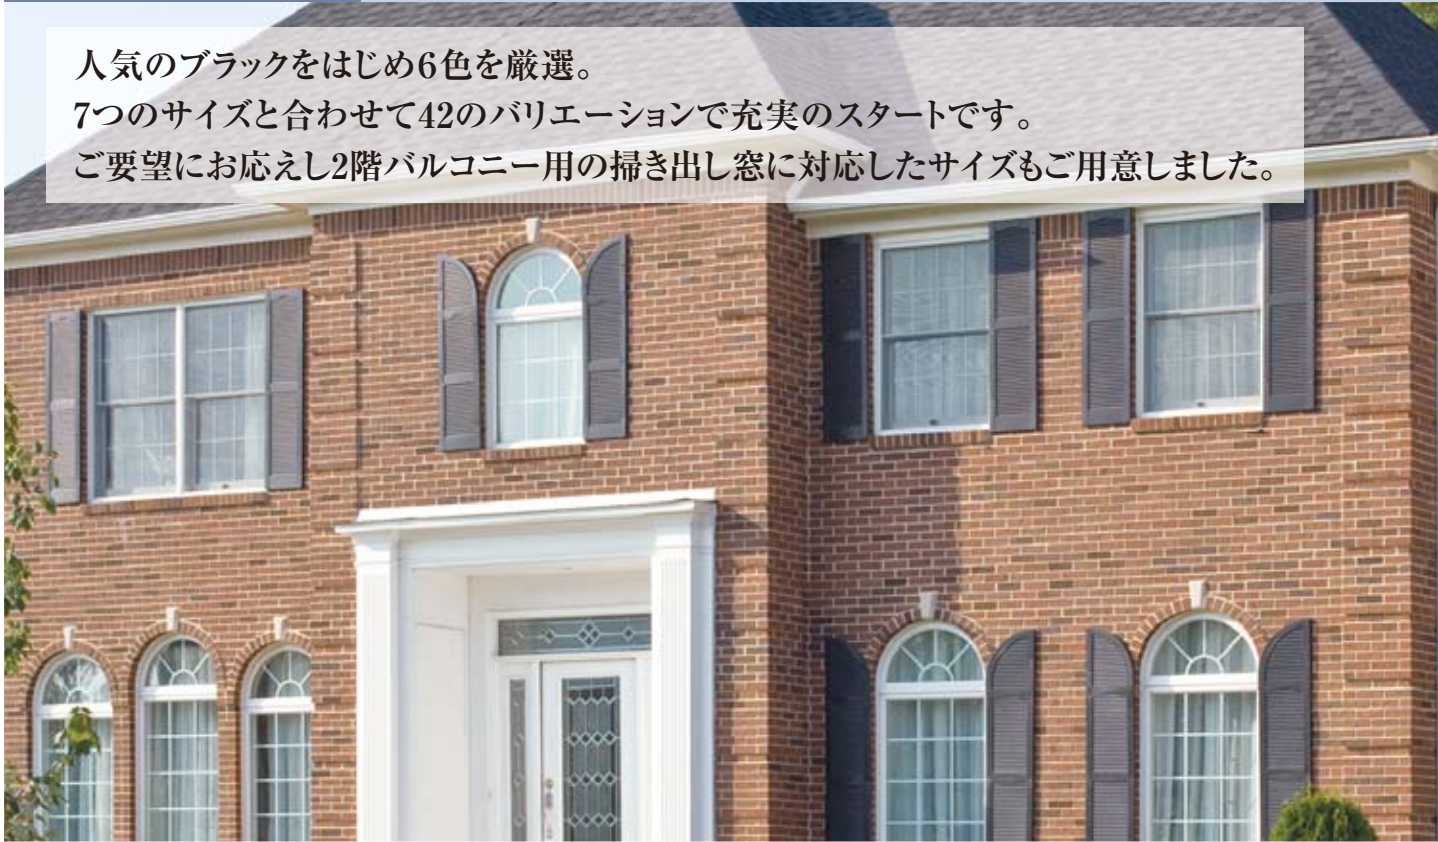

SHUTTER

MA MID-AMERICA Siding Components®

| ミッドアメリカ窓飾りシャッター |

耐久性が高く施工も簡単な窓飾りシャッターは、外壁の窓の脇につけるだけで、家の印象を一段と個性的に演出できます。デザインを大切に作る欧米で古くから愛され続けている人気商品です。

取付説明書

人気のブラックをはじめ6色を厳選。

7つのサイズと合わせて42のバリエーションで充実のスタートです。

ご要望にお応えし2階バルコニー用の掃き出し窓に対応したサイズもご用意しました。