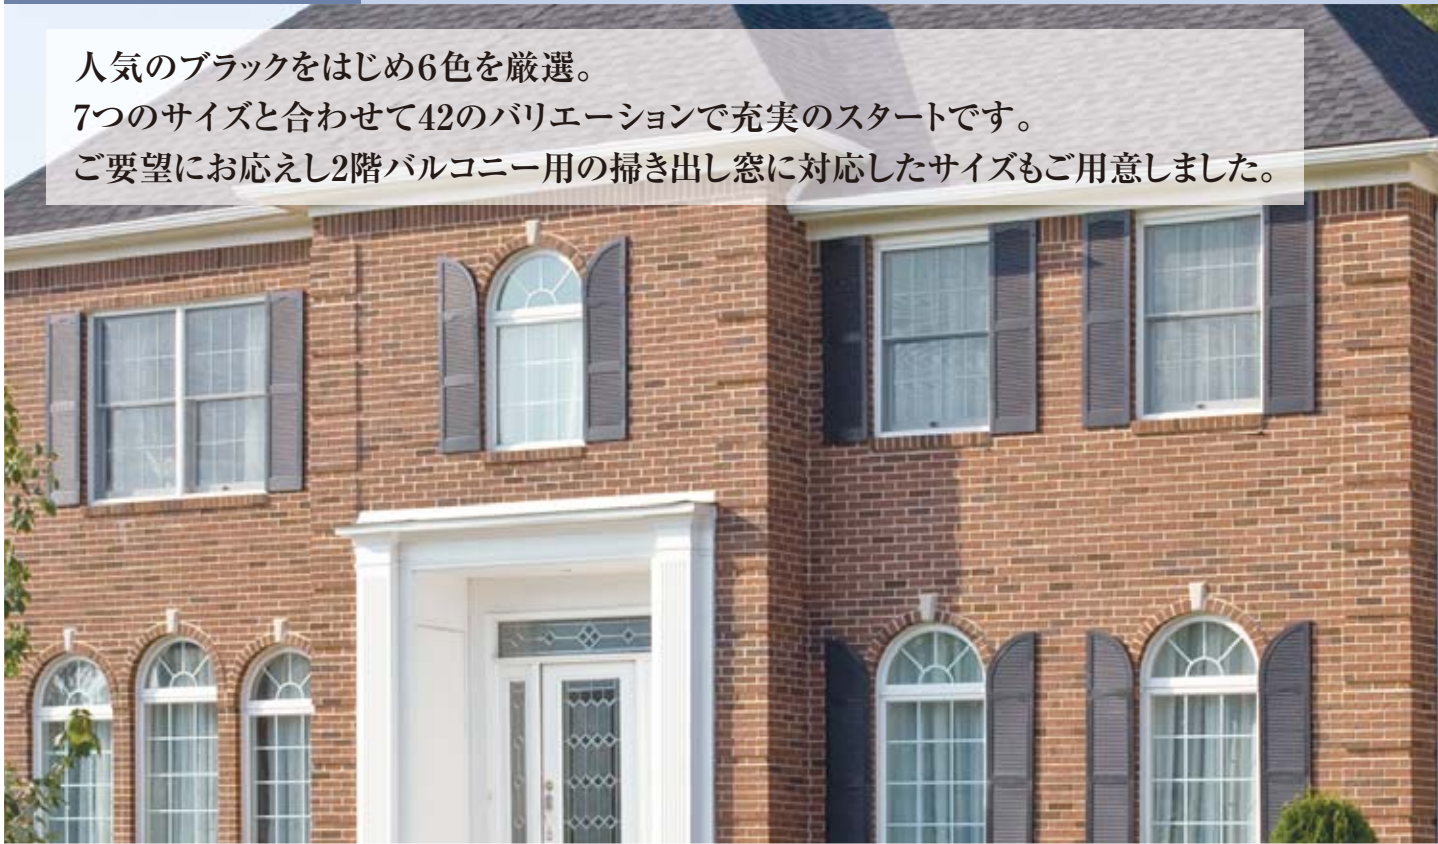

SHUTTER

MA MID-AMERICA Siding Components®

| ミッドアメリカ窓飾りシャッター |

耐久性が高く施工も簡単な窓飾りシャッターは、外壁の窓の脇につけるだけで、家の印象を一段と個性的に演出できます。デザインを大切に作る欧米で古くから愛され続けている人気商品です。

取付説明書

人気のブラックをはじめ6色を厳選。

7つのサイズと合わせて42のバリエーションで充実のスタートです。

ご要望にお応えし2階バルコニー用の掃き出し窓に対応したサイズもご用意しました。