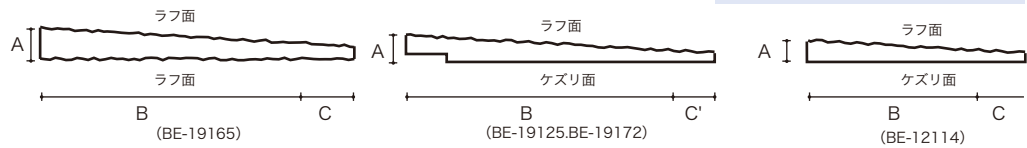

◆ベベルサイディング

品番	等級	使用面	乾燥	厚み(mm)	仕上幅(mm)	長さ(mm)	価格/㎡
BE - 12114	無節	両面使用可	人工乾燥	12.0	114	914~4876	¥20,000
BE - 19165	節付	ラフ面使用	未乾燥	19.0	165	1829~4876	¥12,900 ※最小出荷量 1.8㎡
BE - 19125	節付	ラフ面使用	人工乾燥	19.0	125	1829~4876	¥13,200 ※最小出荷量 1.3㎡
BE - 19172	節付		人工乾燥	19.0	172	1829~4876	¥13,200 ※最小出荷量 1.8㎡

※印の商品は片ジャクリ付き

◆チャンネルサイディング

品番	等級	使用面	乾燥	厚み(mm)	仕上幅(mm)	長さ(mm)	価格/㎡
CH - 16121	節付	片面:ケズリ,片面:ラフ	未乾燥	16.0	121	1829~4876	¥14,400
CH - 16168	節付	ラフ面使用	未乾燥	16.0	168	1829~4876	¥15,800

◆本実パネリング

A: 厚み
B: 仕上げ幅
C: 重ねシロ (25mm)
C': 重ねシロ (12mm)
D: 重ねシロ (18mm)
●塗装には、オスモカラーをお勧めします。

◆ベベルサイディング

◆チャンネルサイディング

ガーデンウッド／デッキ材

告示対象外(ムク材)

- 表面は4面カンナ仕上げ。面取り小。●1本単位で注文が可能です。
- バンドル単位で注文の際には、その都度、価格をお問い合わせください。●未乾燥材

◆レッドシダー・節付デッキ材

●104D、106Dは3面プレーナー1面ラフ。●厚みは39.5mm± 0.5mmとなります。

品番	入数(本/バンドル)	内訳	長さ						
			8Feet(2,438mm)	10Feet(3,048mm)	12Feet(3,658mm)	14Feet(4,267mm)	16Feet(4,877mm)	18Feet(5,486mm)	20Feet(6,096mm)
202D 36×36mm	—	1本単価	¥3,500	※ ¥4,400	※ ¥5,100	※ ¥6,000	—	—	—
204D 38×89mm	208~216本	1本単価	¥5,600	¥7,000	¥8,400	¥10,300	¥11,800	¥13,300	¥14,700
206D 38×140mm	126~128本	1本単価	¥9,200	¥11,500	¥13,800	¥16,900	¥19,200	¥21,700	¥24,100
208D 38×184mm	96本	1本単価	¥12,200	¥15,300	¥18,400	¥22,400	¥25,600	¥28,800	¥32,000
210D 38×235mm	80本	1本単価	¥17,500	¥21,900	¥26,300	¥31,900	¥36,500	¥41,000	¥45,500
212D 38×286mm	64本	1本単価	¥24,200	¥30,200	¥36,300	¥44,400	¥50,700	¥57,000	¥63,400
404D 89×89mm	91~96本	1本単価	¥13,500	¥16,800	¥20,200	¥24,600	¥28,100	¥31,700	¥35,200
104D 約17×89mm	—	1本単価	¥3,200	¥4,100	¥4,800	¥5,900	—	—	—
106D 約17×140mm	—	1本単価	¥5,300	¥6,600	¥7,800	¥9,600	—	—	—