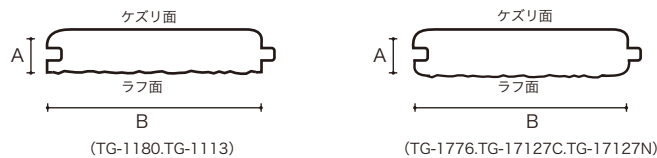

品番	等級	使用面	乾燥	厚み(mm)	仕上幅(mm)	長さ(mm)	価格/㎡
TG - 1776	無節	片面:ケズリ	人工乾燥	17.0	76	914~4876	¥30,200
TG - 17127C	無節			17.0	127	914~4876	¥37,800
TG - 1180	無節	片面:ラフ		11.0	80	914~4876	¥25,500
TG - 1113	無節	両面使用可		11.0	130	914~4876	¥28,700
TG - 17127N	節付			17.0	127	914~4876	¥16,300

◆ベベルサイディング

品番	等級	使用面	乾燥	厚み(mm)	仕上幅(mm)	長さ(mm)	価格/㎡
BE - 12114	無節	両面使用可	人工乾燥	12.0	114	914~4876	¥20,000
BE - 19165	節付	ラフ面使用	未乾燥	19.0	165	1829~4876	¥12,900 ※最小出荷量 1.8㎡
BE - 19125	節付	ラフ面使用	人工乾燥	19.0	125	1829~4876	¥13,200 ※最小出荷量 1.3㎡
BE - 19172	節付		人工乾燥	19.0	172	1829~4876	¥13,200 ※最小出荷量 1.8㎡

※印の商品は片ジャクリ付き

◆チャンネルサイディング

品番	等級	使用面	乾燥	厚み(mm)	仕上幅(mm)	長さ(mm)	価格/㎡
CH - 16121	節付	片面:ケズリ,片面:ラフ	未乾燥	16.0	121	1829~4876	¥14,400
CH - 16168	節付	ラフ面使用	未乾燥	16.0	168	1829~4876	¥15,800

◆本実パネリング

A: 厚み
B: 仕上げ幅
C: 重ねシロ (25mm)
C': 重ねシロ (12mm)
D: 重ねシロ (18mm)
●塗装には、オスモカラーをお勧めします。

◆ベベルサイディング

◆チャンネルサイディング

ガーデンウッド／デッキ材

告示対象外(ムク材)

- 表面は4面カンナ仕上げ。面取り小。●1本単位で注文が可能です。
- バンドル単位で注文の際には、その都度、価格をお問い合わせください。●未乾燥材

◆レッドシダー・節付デッキ材

●104D、106Dは3面プレーナー1面ラフ。●厚みは39.5mm± 0.5mmとなります。

品番	入数(本/バンドル)	内訳	長さ						
			8Feet(2,438mm)	10Feet(3,048mm)	12Feet(3,658mm)	14Feet(4,267mm)	16Feet(4,877mm)	18Feet(5,486mm)	20Feet(6,096mm)
202D 36×36mm	—	1本単価	¥3,500	※ ¥4,400	※ ¥5,100	※ ¥6,000	—	—	—
204D 38×89mm	208~216本	1本単価	¥5,600	¥7,000	¥8,400	¥10,300	¥11,800	¥13,300	¥14,700
206D 38×140mm	126~128本	1本単価	¥9,200	¥11,500	¥13,800	¥16,900	¥19,200	¥21,700	¥24,100
208D 38×184mm	96本	1本単価	¥12,200	¥15,300	¥18,400	¥22,400	¥25,600	¥28,800	¥32,000
210D 38×235mm	80本	1本単価	¥17,500	¥21,900	¥26,300	¥31,900	¥36,500	¥41,000	¥45,500
212D 38×286mm	64本	1本単価	¥24,200	¥30,200	¥36,300	¥44,400	¥50,700	¥57,000	¥63,400
404D 89×89mm	91~96本	1本単価	¥13,500	¥16,800	¥20,200	¥24,600	¥28,100	¥31,700	¥35,200
104D 約17×89mm	—	1本単価	¥3,200	¥4,100	¥4,800	¥5,900	—	—	—
106D 約17×140mm	—	1本単価	¥5,300	¥6,600	¥7,800	¥9,600	—	—	—