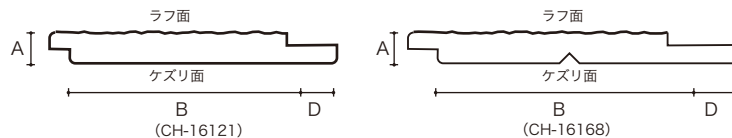

◆ベベルサイディング

品番	等級	使用面	乾燥	厚み(mm)	仕上幅(mm)	長さ(mm)	価格/㎡
BE - 12114	無節	両面使用可	人工乾燥	12.0	114	914~4876	¥20,000
BE - 19165	節付	ラフ面使用	未乾燥	19.0	165	1829~4876	¥12,900 ※最小出荷量 1.8㎡
BE - 19125	節付	ラフ面使用	人工乾燥	19.0	125	1829~4876	¥13,200 ※最小出荷量 1.3㎡
BE - 19172	節付		人工乾燥	19.0	172	1829~4876	¥13,200 ※最小出荷量 1.8㎡

※印の商品は片ジャクリ付き

◆チャンネルサイディング

品番	等級	使用面	乾燥	厚み(mm)	仕上幅(mm)	長さ(mm)	価格/㎡
CH - 16121	節付	片面:ケズリ,片面:ラフ	未乾燥	16.0	121	1829~4876	¥14,400
CH - 16168	節付	ラフ面使用	未乾燥	16.0	168	1829~4876	¥15,800

◆本実パネリング

A: 厚み
B: 仕上げ幅
C: 重ねシロ (25mm)
C': 重ねシロ (12mm)
D: 重ねシロ (18mm)
●塗装には、オスモカラーをお勧めします。

◆ベベルサイディング

◆チャンネルサイディング

ガーデンウッド／デッキ材

告示対象外(ムク材)

- 表面は4面カンナ仕上げ。面取り小。●1本単位で注文が可能です。
- バンドル単位で注文の際には、その都度、価格をお問い合わせください。●未乾燥材

◆レッドシダー・節付デッキ材

●104D、106Dは3面プレーナー1面ラフ。●厚みは39.5mm± 0.5mmとなります。

品番	入数(本/バンドル)	内訳	長さ						
			8Feet(2,438mm)	10Feet(3,048mm)	12Feet(3,658mm)	14Feet(4,267mm)	16Feet(4,877mm)	18Feet(5,486mm)	20Feet(6,096mm)
202D 36×36mm	—	1本単価	¥3,500	※ ¥4,400	※ ¥5,100	※ ¥6,000	—	—	—
204D 38×89mm	208~216本	1本単価	¥5,600	¥7,000	¥8,400	¥10,300	¥11,800	¥13,300	¥14,700
206D 38×140mm	126~128本	1本単価	¥9,200	¥11,500	¥13,800	¥16,900	¥19,200	¥21,700	¥24,100
208D 38×184mm	96本	1本単価	¥12,200	¥15,300	¥18,400	¥22,400	¥25,600	¥28,800	¥32,000
210D 38×235mm	80本	1本単価	¥17,500	¥21,900	¥26,300	¥31,900	¥36,500	¥41,000	¥45,500
212D 38×286mm	64本	1本単価	¥24,200	¥30,200	¥36,300	¥44,400	¥50,700	¥57,000	¥63,400
404D 89×89mm	91~96本	1本単価	¥13,500	¥16,800	¥20,200	¥24,600	¥28,100	¥31,700	¥35,200
104D 約17×89mm	—	1本単価	¥3,200	¥4,100	¥4,800	¥5,900	—	—	—
106D 約17×140mm	—	1本単価	¥5,300	¥6,600	¥7,800	¥9,600	—	—	—