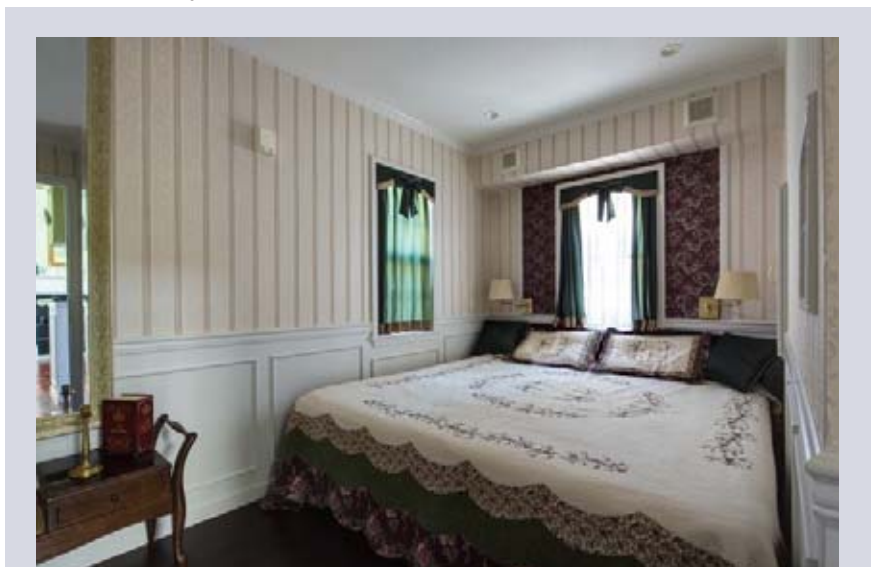

いごちの良い空間を、
私たちハウディーと一緒に
見つけませんか？
もちろん空間のプロデューサーも
一緒に。