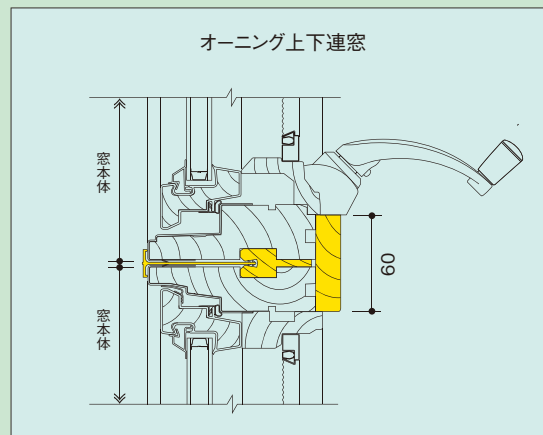

オーニング/突き出し窓

オプション (別売品。本体価格に含まれません。)

スクリーン(網戸)

- ●窓の室内側へ取付け。取付け金具付き。着脱自由。
- ●取付けたままサッシ開閉ができます。(網破損時には枠ごと全交換となります。網のみの張り替えはできません)
- ●材質:アルミニウム(ガンメタル色仕上)

グリル(格子)

- ●材質:お手入れの簡単な樹脂製(ホワイトのみ)(AP42Vは木製)。
  特注にて木製格子(全色)をご用意できます。

エクステンション・ジャム(2x4・2x6用延長枠)

- ●開口部壁見込寸法が窓本体より大きい場合、窓枠室内側4方に取付け、壁の厚みに合わせるための部品。

連窓部品

- ●窓本体を横手方向へ連結する部品。
  ナロウマリオン(窓直結タイプ)とサポートマリオン(支柱連結タイプ)の2種。

カラーバリエーション

本体 /連窓部品	ホワイト	サンドトーン	テラトーン
フォレスト グリーン	キャンパス	ダークブロンズ	ブラック

在庫品以外は、受注発注のため納期は100~130日

(ご注意)印刷の都合上、実際の商品の色と多少異なることがあります。

使用連窓部材

品番	適用窓
C2ナロウマリオン	AR21、AN31、A21など高さ613mm迄の窓、AR21、A21など幅613mm迄の窓
C3ナロウマリオン	AW21など高さ913mm迄の窓、AN31、A31など幅913mm迄の窓
C35ナロウマリオン	AN351、A351など幅1037mmの窓
C4ナロウマリオン	A32など高さ1219mm迄の窓
C5ナロウマリオン	AXW51S、AP52など幅1521mmの窓
C6ナロウマリオン	AP321など高さ1826mmの窓

横連窓

連窓部品を使えば、高さの同じ窓は、品番に関係なく横方向に連結することができます。間柱なしで窓本体を直結するタイプです。連結した場合、外枠寸法は幅方向で1連結部あたり3mm増加。天地高さは変わりません。(出窓のように角度をもたせて連結することはできません。)

例/A21の左右横連窓

上下連窓

上下連窓部品を使えば、幅の同じ窓は、品番に関係なく上下方向に連結することができます。間柱なしで本体を直結するタイプです。連結した場合、外枠寸法は上下方向で1連結部あたり3mm増加。幅は変わりません。(出窓のように角度をもたせて連結することはできません。)

例/A21の上下連窓