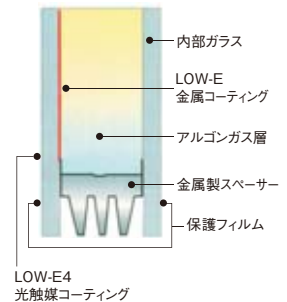

- ◆含水率12%以下…充分乾燥された木材は反りが少なく、寸法安定性に優れます。
- ◆高い断熱性能…熱伝導率の数値は小さい程、断熱性能が高くなります。保冷に使用される「発泡スチロール」は、空気のもつ高い断熱性を利用したものです。
- ◆熱伝導率

空気	0.02	木	0.15-0.2	PVC	0.18	アルミニウム	236
----	------	---	----------	-----	------	--------	-----

(単位:W/m·k)

取付方法

アンダーセン複層ガラス断面

※ハンドル形状は現物と一部異なります。