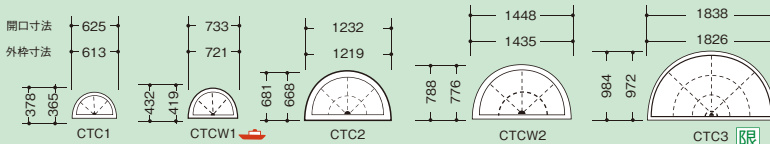

CIRCLE TOP

サイズリスト

限 このマークのついた窓と部品は在庫限りです。在庫終了後の納期:約100~130日。

このマークのついた窓と部品は受注発注です。納期:約100~130日。

外枠寸法...商品の外形寸法 開口寸法...商品を取りつける際必要な壁開口寸法(単位:mm)