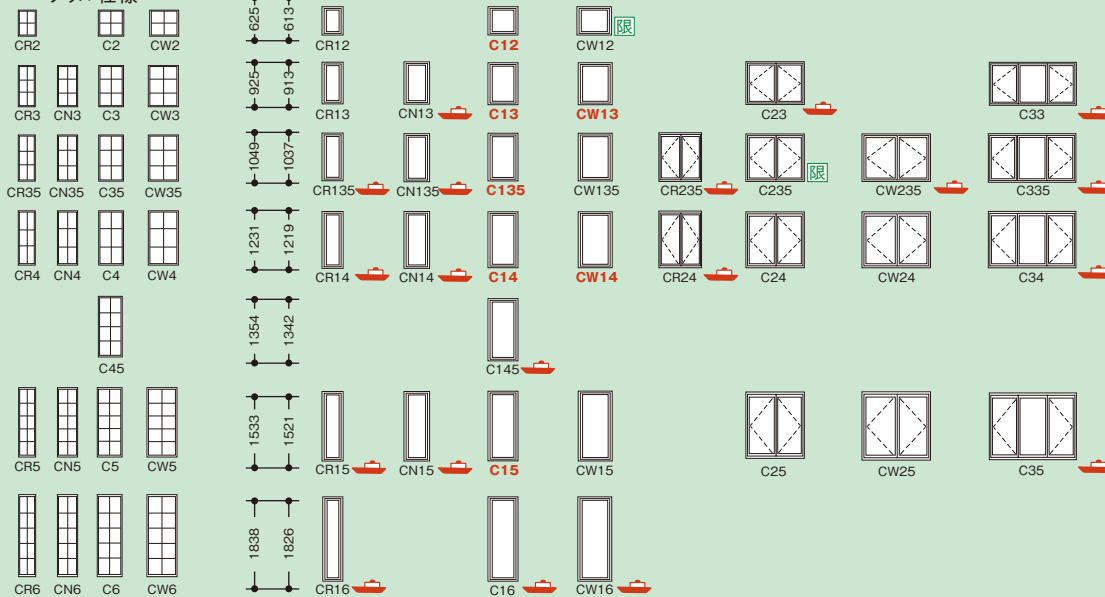

※ご注文時のチェックポイント

本体品番、数量、スクリーン/グリルの要不要、オプション部品のご注文時には、窓本体品番を併記ください。
例)C15L窓用スクリーンx1枚、C15L窓用グリルx1本
●受注単位 窓本体...1台 網戸...1枚 格子...1本

※見方

1.寸法

2.品番と吊元

●本体品番...窓下段の「アルファベット+番号」。
●単窓は室外側から見た場合の吊り元をご指定ください。
左吊元(欄包表示...L)、右吊元(同...R)、はめ殺し(同...S)
(例)「CR12窓左吊」または「CR12L窓」

3.2連の窓

3連の窓

●2連の窓は、サッシとサッシの間に支柱をもつ「観音開き」窓。(CR23など)
●3連の窓も2連窓同様。中央の窓は「はめ殺し窓」となります。
●いずれもメーカーにて一体成形された完成品(現場組立不要)
同じ高さの窓は横方向に連結できます。(詳細→P.23)
サイズリスト左手のグリル仕様は、グリル仕様下段表示ナンバーをもつ窓本体に省略してあります。(例)CR2→CR12本体用グリル)

※輸入品につき品切れの場合にはご容赦ください。
ご注文前に在庫のご確認およびご予約をお願いいたします。