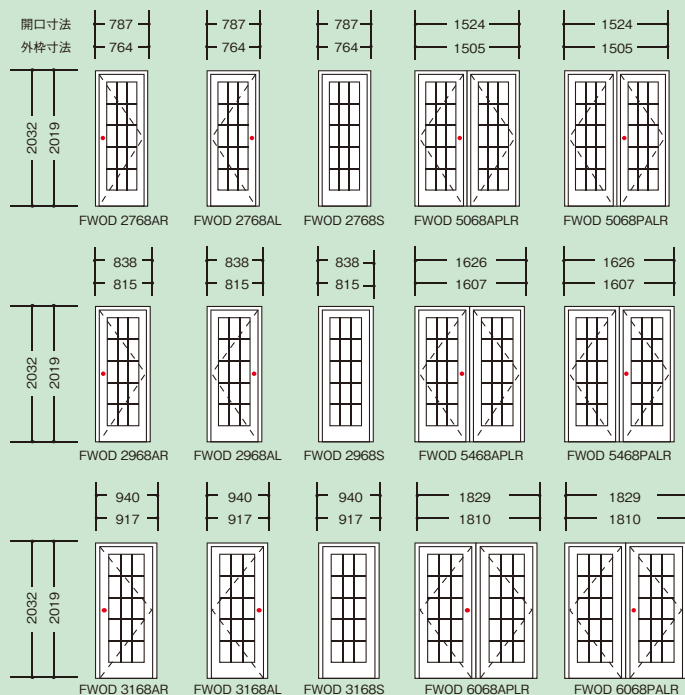

FRENCH-WOOD HINGED PATIO

サイズリスト

外枠寸法...商品の外形寸法 開口寸法...商品を取りつける際必要な壁開口寸法(単位:mm)

全商品受注発注

納期:約130~160日