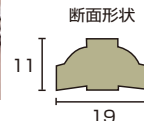

エクステンション・ジャム(2x4・2x6用延長枠)

- 開口部壁見込寸法が窓本体より大きい場合、窓枠室内側4方に取付け、壁の厚みに合わせるための部品。

連窓部品

- 窓本体を横手方向へ連結する部品。  
ナロウマリオン(窓直結タイプ)とサポートマリオン(支柱連結タイプ)の2種

スクリーン

グリル(巾19mm・高さ11mm)

カラーバリエーション

本体/格子 /連窓部品	ホワイト	サンドトーン	セラトーン
フォレスト 別窓	キャンパス	ダークブロンズ	ブラック
納戸枠	グレーのみ		