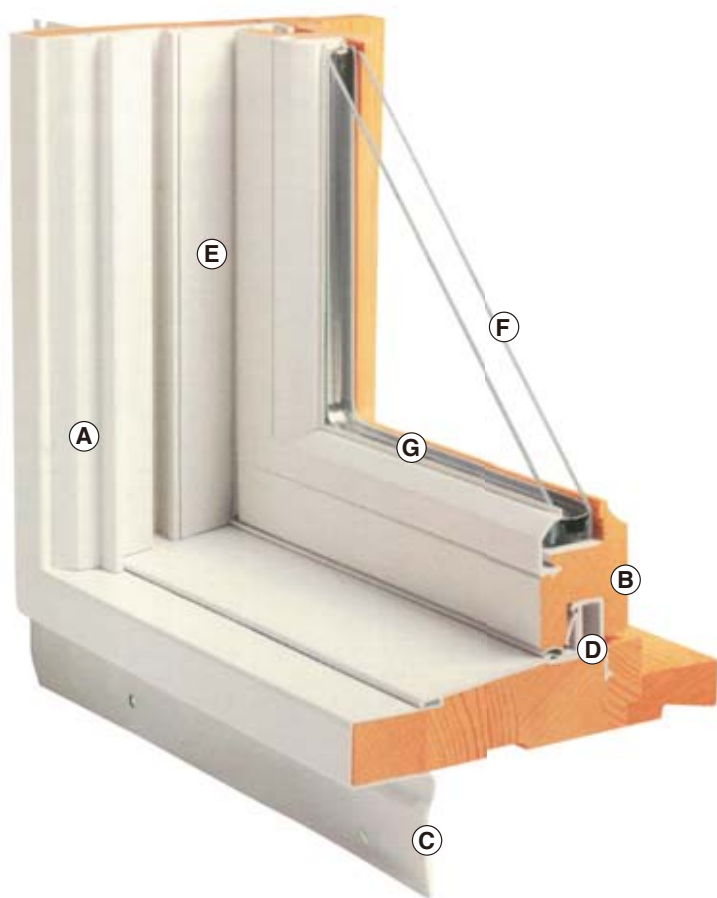

200 SERIES DOUBLE-HUNG

本体標準仕様

- **(A) フレーム**
  木部は、撥水防腐処理されたウエスタン・クリアパインを使用。PVC(硬質ポリ塩化ビニール樹脂)で被覆(パーマシールド®)。
- **(B) サッシ**
  撥水防腐処理されたウエスタン・クリアパインを使用、室外側は塗装仕上げ済み。室内側は木地のまま(無塗装)ですので、インテリアに合わせてオイルステインやペイント仕上げをします。
- **(C) 室外下部フレーム**
  PVCで一体成型されており木部をガードします。
- **(D) ウェザー・ストリップ**
  サッシとフレーム間の気密性を高め風雨の侵入を防ぎます。
- **(E) ジャムライナー**
  サッシのレール部分。PVC製。
- **(F) ハイパフォーマンス LOW-Eガラス**
  LOW-Eコーティングアルゴンガス封入により高断熱性能、紫外線カット機能に優れる省エネタイプのガラスです。
- **(G) 保護フィルム**
  工事中の損傷防止に役立ちます。

クレセント

上サッシと下サッシを施錠します。

オプション

スクリーン(網戸)…取付けたまま、窓の開閉ができます。枠はアルミ製、網はガラスファイバー製。金具で固定します。フレーム外側に取付け。本体と同色。

グリル(格子)…木製。室内側のガラス面に取付け。色は、外側は本体と同色、内側は木地にてお好みの色で塗装できます。

連窓部品…窓を横方向に連結できます。
(ナロウマリオン)

カラーバリエーション

本体/格子 /連窓部品 /網戸枠	ホワイト	サンドトーン
在庫品以外は、受注発注のため納期は100~130日		

(ご注意)印刷の都合上、実際の商品の色と多少異なることがあります。

窓

ドア

その他の
外装材

フローリング

階段材

造作材

キッチン
クローゼット

洗面化粧台

ウッド
ストローブ

躯体