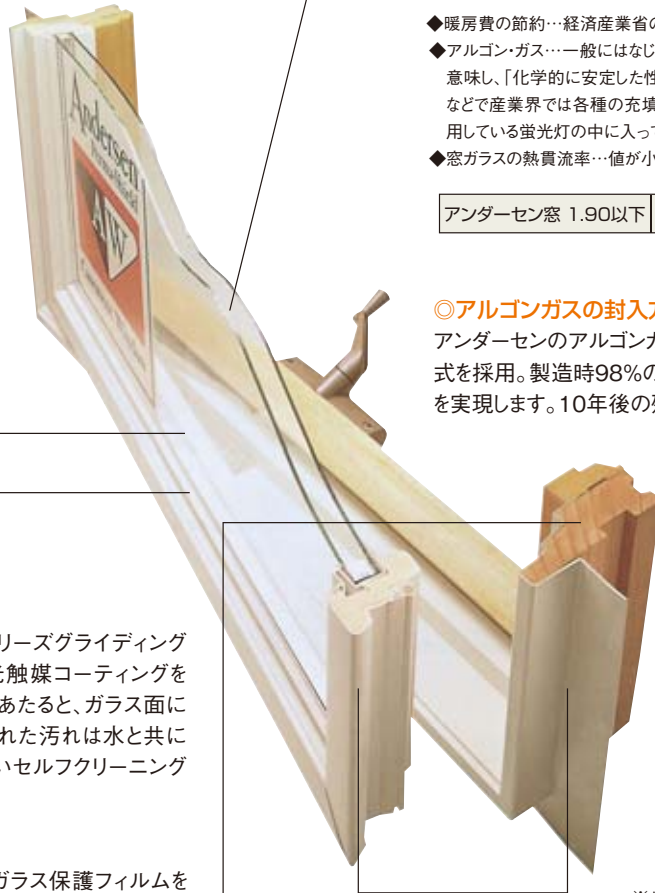

※ハンドル形状は現物と一部異なります。

アンダーセン・ウィンドウの基本的特徴

FEATURES

◎ハイパフォーマンス断熱ガラス(Low-Eガラス)

アンダーセン・ウィンドウの複層ガラスに用いられているガラスは、独自の技術でつくられた「ハイパフォーマンス断熱ガラス」です。「ハイパフォーマンス断熱ガラス」は、ガラス内面に薄く金属コーティングを施してあり、普通のガラスに比べ熱の通過を妨げ、有害紫外線を84~73%カット。冬の暖房時、部屋の熱を逃さず、夏は暑い外気を遮断し室内冷房効率を高める省エネルギータイプのガラスです。