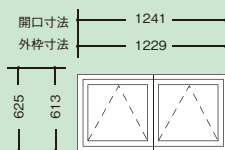

例/A21の左右横連窓