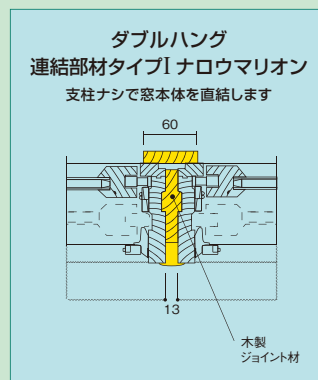

サイズリスト

このマークのついた窓と部品は受注発注です。納期:約100~130日。

外枠寸法...商品の外形寸法 開口寸法...商品を取りつける際必要な壁開口寸法(単位:mm)

開口寸法	609	711	812	914
外枠寸法	597	699	800	902
914	2030	2430	2830	3030
1066	2036	2436	2836	3036
1219	2040	2440	2840	3040
1371	2046	2446	2846	3046
1447	2049	2449	2849	3049
1523	2050	2450	2850	3050

---線はグリル(格子)仕様のイメージです。

連窓部材