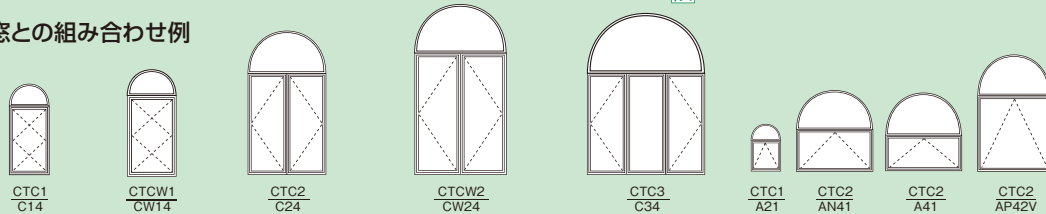

他の窓との組み合わせ例