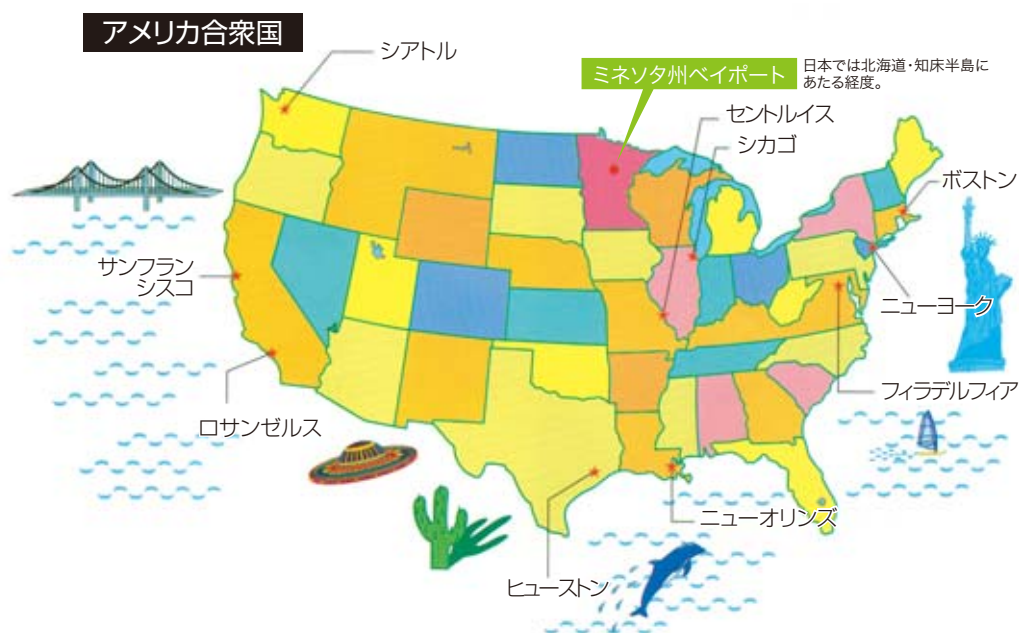

## ■ 全米No.1シェアを独走し続ける自信と誇り アメリカ中で親しまれ愛用されているアンダーセン

アンダーセン社は、カナダと国境を接するアメリカ合衆国ミネソタ州バイポートにあります。1903年にデンマーク移民のハンス・アンダーセン氏が製材会社として創業して以来約120年、商品と従業員の質の高さを誇りとしてきました。敷地面積120ヘクタール(東京ドーム40コ分)の工場では約8,000名の従業員が昼夜3交代制で勤務しており、彼らが造りだすアンダーセン窓の数は、1年間にじつに約700万窓にも達し、全米トップのシェアを確保しています。より優れた高品質の窓を造りだすため、窓製造会社としては、ハイクラスの設備を有する研究所をもち、AAMA(アメリカ建築協会)、NWWDA(アメリカ木製サッシ協会)の定める基準を超える気密性、水密性をもつ窓を供給しています。