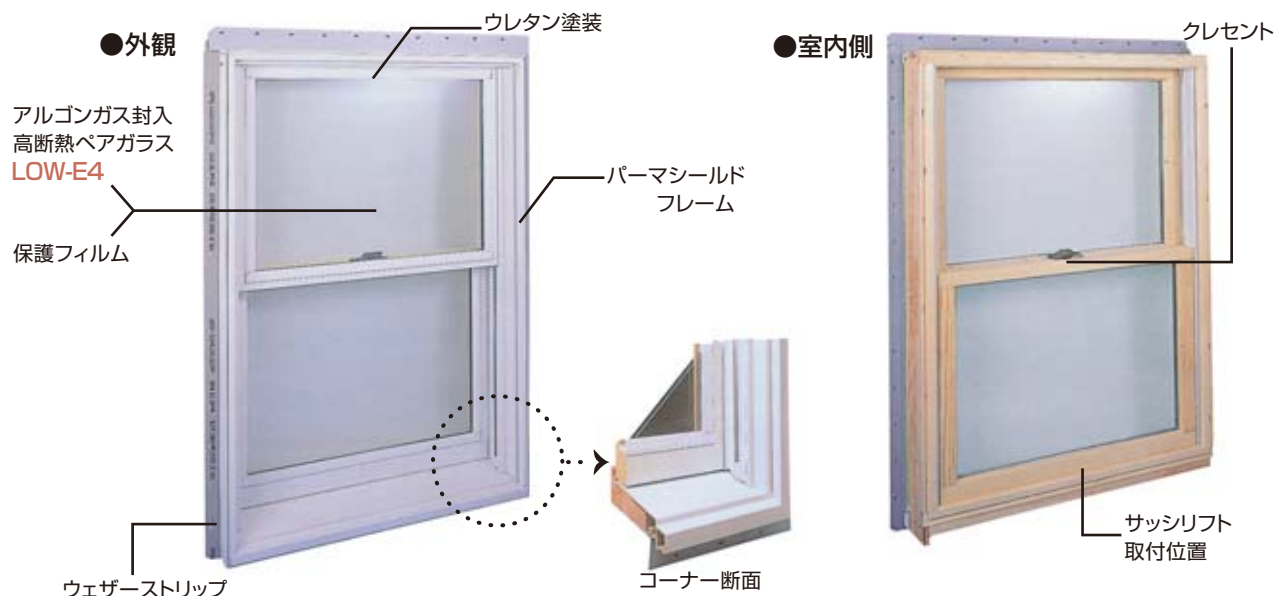

本体標準仕様

木製フレーム・木製サッシ

木部は撥水防腐処理されたウエスタンクリアバインを使用。PVC(硬質ポリ塩化ビニール樹脂)被覆(パーマシールド®)室内側は木地のまま(無塗装)ですのでインテリアにあわせてクリアー仕上げやペイント仕上げをします。

ハイパフォーマンス LOW-E4ガラス

LOW-Eコーティングアルゴンガス封入により高断熱性能、紫外線カット機能に優れた省エネタイプのガラスです。さらに二酸化チタンコーティングを施し、紫外線があたるとガラス面に付着した汚れを分解・浄化するセルフクリーニング機能をプラスしました。

保護フィルム

工事中の損傷防止に役立ちます。

クレセント

上サッシと下サッシを施錠します。

オプション (別売品。本体価格に含まれません。)

スクリーン(網戸)

- ●窓の室外側へ取付け。取付け金具付き。着脱自由。
- ●取付けたままサッシ開閉ができます。(網破損時には枠ごと全交換となります。網のみの張り替えはできません)
- ●材質:枠/アルミニウム(本体同色仕上) 網/アルミニウム(ガンメタル色仕上)