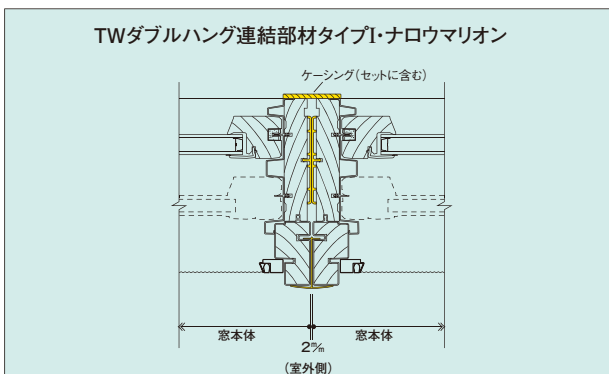

1.寸法

●外枠寸法...商品の外形寸法

●開口寸法...商品を取りつける際必要な壁開口寸法 (単位: mm)

2.品番

●窓下段の「アルファベット+番号」。

3.連窓

●同じ高さの窓は、品番に関係なく横方向に連結することができます。

品番 (ナロウマリオン、サポートマリオン共通)	適用窓
TW210	TW20210など高さ937mmの窓
TW32	TW2032など高さ1038mmの窓
TW310	TW20310など高さ1241mmの窓
TW42	TW2042など高さ1343mmの窓
TW46	TW2046など高さ1445mmの窓
TW52	TW2052など高さ1648mmの窓

●ご注文方法 (1セットで2台の窓本体を連結)

例) [TW210ナロウマリオンx1セット]、[TW210サポートマリオンx1セット]。

TWダブルハング連窓部品

連窓部品を使えば、高さの同じ窓は、品番に関係なく横方向に連結することができます。間柱なしで窓本体を直結する「TWナロウマリオン」と窓本体の間に間柱をいれ連結する「TWサポートマリオン」があります。(出窓のように角度をもたせて連結することはできません。)

TYPE I ナロウマリオン (窓直結タイプ)

間柱なしで窓本体を直接連結します。横2連窓など風圧の影響が小さい場合に使用します。横連結した場合、外枠寸法は幅方向で1連結部あたり3mm増加。天地高さは変わりません。

TYPE II サポートマリオン (支柱連結タイプ)

3連窓など風圧の影響が大きい場合に使用します。横連結した場合、外枠寸法は幅方向で1連結部あたり51mm増加。天地高さは変わりません。