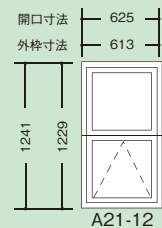

例/A21の上下連窓