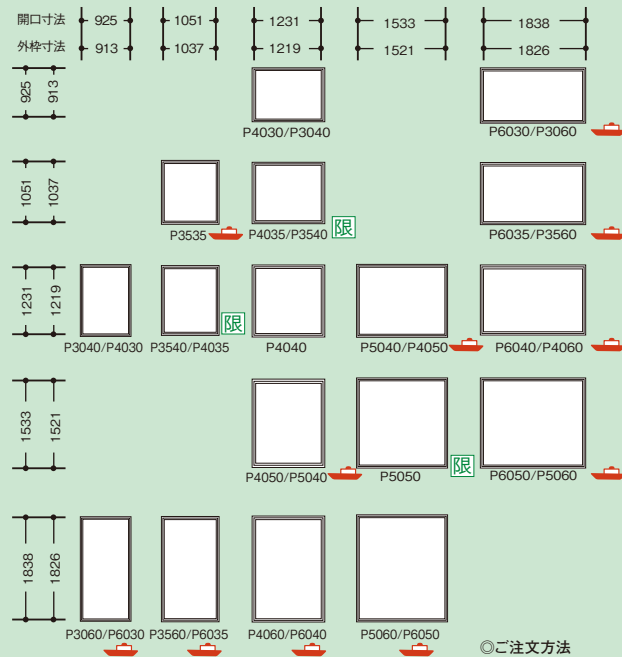

PICTURE

サイズリスト

外枠寸法...商品の外形寸法

開口寸法...商品を取りつける際必要な壁開口寸法(単位:mm)

限 このマークのついた窓と部品は在庫限りです。
在庫終了後の納期:約100~130日。

このマークのついた窓と部品は受注発注です。納期:約100~130日。

連結部品

高さの同じ窓は、品番・吊元に関係なく横方向に連結することができます。

- ●角度をつけて連結することはできません。
- ●ケースメントまたはオーニングとの連結に適した窓です。ダブルハング(上げ下げ窓)とは連結できません。

連窓部材

品番 (ナロウマリオン /サポートマリオン共通)	適用窓
C2	CR12、C12など高さ613mmの窓
C3	CR13、C13など高さ913mmの窓
C35	CR135、C135など高さ1037mmの窓
C4	CR14、C14など高さ1219mmの窓
C45	C145など高さ1343mmの窓
C5	CR15、C15など高さ1521mmの窓
C55	C155など高さ1646mmの窓
C6	CR16、C16など高さ1826mmの窓

◎ご注文方法

- ・直結する場合(連結間隔3ミリ)
  使用連結部品・ナロウマリオン
  品番・窓の高さに合わせて上表より選択。
  例)C2/ナロウマリオン(1セットで2台の窓本体を連結)
- ・間柱をいれる場合連結間隔51ミリ
  使用連結部品・サポートマリオン
  品番・窓の高さに合わせて上表より選択。
  例)C2/サポートマリオン