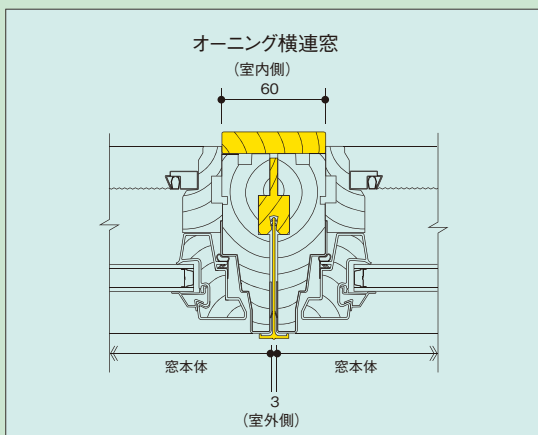

オーニング/突き出し窓

オプション (別売品。本体価格に含まれません。)

スクリーン(網戸)

- ●窓の室内側へ取付け。取付け金具付き。着脱自由。
- ●取付けたままサッシ開閉ができます。(網破損時には枠ごと全交換となります。網のみの張り替えはできません)
- ●材質:アルミニウム(ガンメタル色仕上)

グリル(格子)

- ●材質:お手入れの簡単な樹脂製(ホワイトのみ)(AP42Vは木製)。
  特注にて木製格子(全色)をご用意できます。

エクステンション・ジャム(2x4・2x6用延長枠)

- ●開口部壁見込寸法が窓本体より大きい場合、窓枠室内側4方に取付け、壁の厚みに合わせるための部品。

連窓部品

- ●窓本体を横手方向へ連結する部品。
  ナロウマリオン(窓直結タイプ)とサポートマリオン(支柱連結タイプ)の2種。

カラーバリエーション

本体 /連窓部品	ホワイト	サンドトーン	テラトーン
フォレスト グリーン	キャンパス	ダークブロンズ	ブラック

在庫品以外は、受注発注のため納期は100~130日

(ご注意)印刷の都合上、実際の商品の色と多少異なることがあります。

使用連窓部材

品番	適用窓
C2ナロウマリオン	AR21、AN31、A21など高さ613mm迄の窓、AR21、A21など幅613mm迄の窓
C3ナロウマリオン	AW21など高さ913mm迄の窓、AN31、A31など幅913mm迄の窓
C35ナロウマリオン	AN351、A351など幅1037mmの窓
C4ナロウマリオン	A32など高さ1219mm迄の窓
C5ナロウマリオン	AXW51S、AP52など幅1521mmの窓
C6ナロウマリオン	AP321など高さ1826mmの窓

横連窓

連窓部品を使えば、高さの同じ窓は、品番に関係なく横方向に連結することができます。間柱なしで窓本体を直結するタイプです。連結した場合、外枠寸法は幅方向で1連結部あたり3mm増加。天地高さは変わりません。(出窓のように角度をもたせて連結することはできません。)

例/A21の左右横連窓

上下連窓

上下連窓部品を使えば、幅の同じ窓は、品番に関係なく上下方向に連結することができます。間柱なしで本体を直結するタイプです。連結した場合、外枠寸法は上下方向で1連結部あたり3mm増加。幅は変わりません。(出窓のように角度をもたせて連結することはできません。)

例/A21の上下連窓