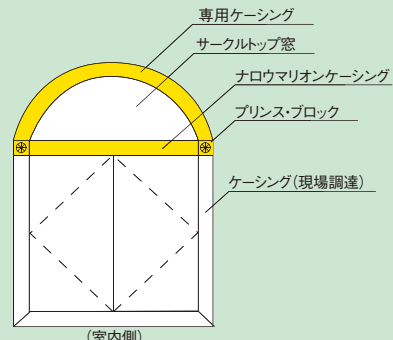

他の窓との組み合わせ例