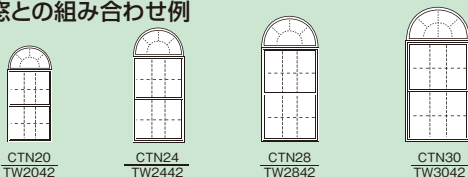

他の窓との組み合わせ例