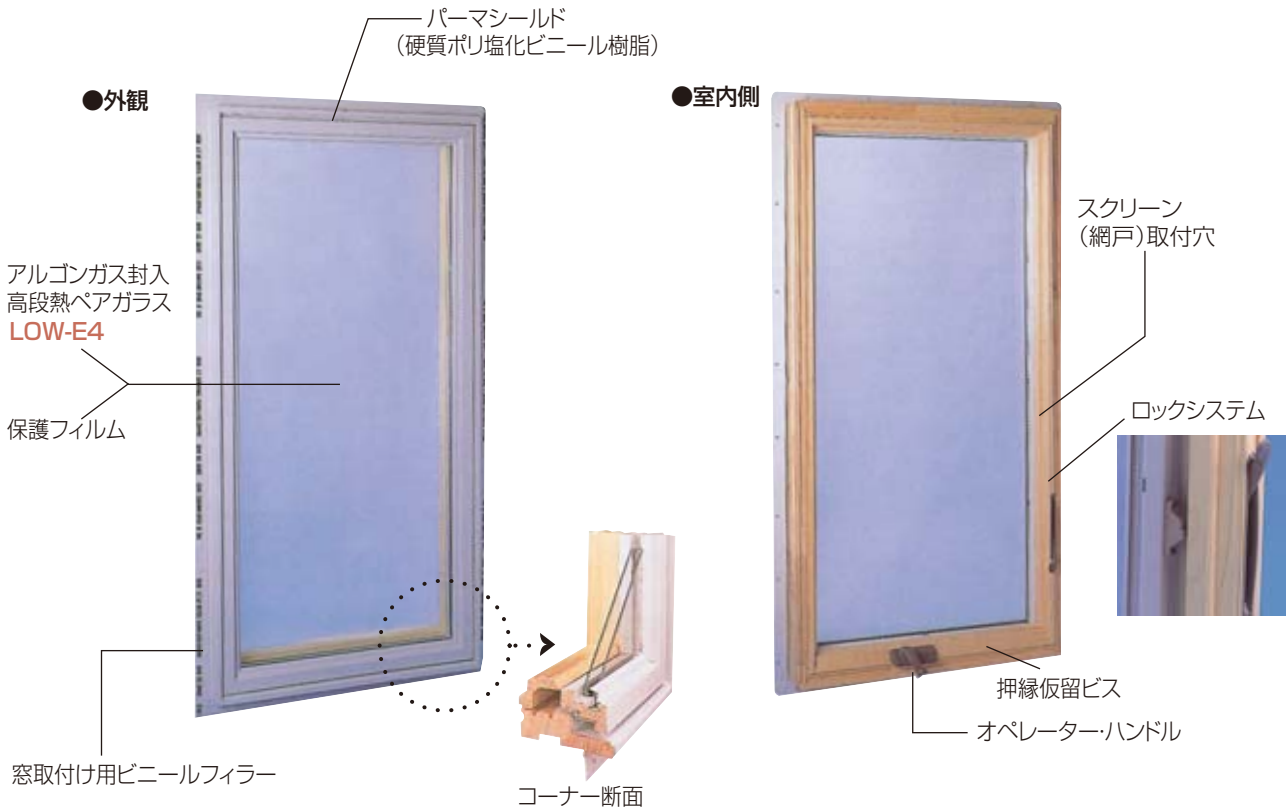

CASEMENT

本体標準仕様

木製フレーム・木製サッシ

木部は撥水防腐処理されたウエスタンクリアパインを使用。PVC(硬質ポリ塩化ビニール樹脂)被覆(パーマシールド®)室内側は木地のまま(無塗装)ですのでインテリアにあわせてクリアー仕上げやペイント仕上げをします。

ハイパフォーマンス LOW-E4ガラス

LOW-Eコーティングアルゴンガス封入により高断熱性能、紫外線カット機能に優れる省エネタイプのガラスです。さらに二酸化チタンコーティングを施し、紫外線があたるとガラス面に付着した汚れを分解・浄化するセルフクリーニング機能をプラスしました。

保護フィルム

工事中の損傷防止に役立ちます。

ロックシステム

レバーを引きおろすことで、サッシを引き寄せるように施錠。