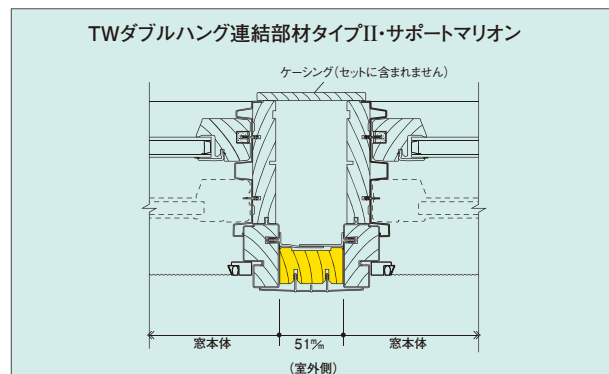

1.寸法

●外枠寸法...商品の外形寸法

●開口寸法...商品を取りつける際必要な壁開口寸法 (単位: mm)

2.品番

●窓下段の「アルファベット+番号」。

3.連窓

●同じ高さの窓は、品番に関係なく横方向に連結することができます。

品番 (ナロウマリオン、サポートマリオン共通)	適用窓
TW210	TW20210など高さ937mmの窓
TW32	TW2032など高さ1038mmの窓
TW310	TW20310など高さ1241mmの窓
TW42	TW2042など高さ1343mmの窓
TW46	TW2046など高さ1445mmの窓
TW52	TW2052など高さ1648mmの窓

●ご注文方法 (1セットで2台の窓本体を連結)

例) [TW210ナロウマリオンx1セット]、[TW210サポートマリオンx1セット]。

TWダブルハング連窓部品

連窓部品を使えば、高さの同じ窓は、品番に関係なく横方向に連結することができます。間柱なしで窓本体を直結する「TWナロウマリオン」と窓本体の間に間柱をいれ連結する「TWサポートマリオン」があります。(出窓のように角度をもたせて連結することはできません。)

TYPE I ナロウマリオン (窓直結タイプ)

間柱なしで窓本体を直接連結します。横2連窓など風圧の影響が小さい場合に使用します。横連結した場合、外枠寸法は幅方向で1連結部あたり3mm増加。天地高さは変わりません。

TYPE II サポートマリオン (支柱連結タイプ)

3連窓など風圧の影響が大きい場合に使用します。横連結した場合、外枠寸法は幅方向で1連結部あたり51mm増加。天地高さは変わりません。