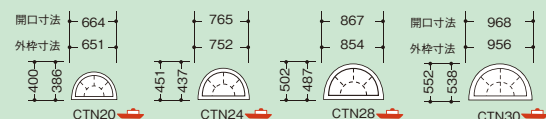

他の窓との組み合わせ例