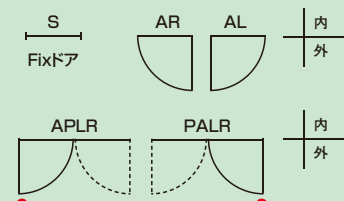

●開閉方式

ドアハンドル位置。2ドアの場合 ●の表示ドアが常時開閉となります。

窓

ドア

外装材
その他の

フローリング

階段材

造作材

キッチン
クローゼット

洗面化粧台

ウッド
ストロップ

躯体