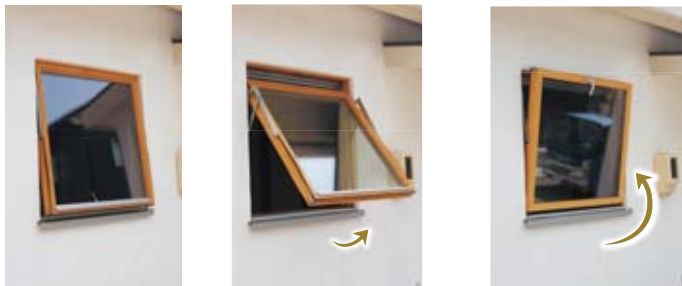

造作材

キッチン
クローゼット

洗面化粧台

ウッド
ストローブ

躯体

■ 共通仕様

- ・ガラス…… 3層スーパーエナジープラスガラス標準(ダブルLow-E+ダブルアルゴン)
4mm(Low-E)+12mm(Argon)+4mm+12mm(Argon)+4mm(Low-E)=36mm
- ・塗 装…… 無塗装品(必ず塗装が必要です。)
- ・網 戸…… オプション
- ・出荷形態… 完成品(ガラス取り付け済み)
- ・納 期…… 在庫品・10営業日後出荷

横軸回転窓 LFH-Oシリーズ

- ・材 質… 欧州赤松集成材(防腐真空加圧注入加工済み)
- ・取 手… アルミ製HOPPEハンドル(Tokyoデザイン)

■ 180度回転

180度回転式なので室内側から安全かつ簡単に外側のお手入れが可能です。
また、窓全体が開口になり大きな風の通り道をつくり、非常に風通しのよい家にすることができます。

「レノホンダ アウトライン」では、雨水が当たりやすい下枠にアルミの水切りを標準装備。これにより経年変化での下枠の傷みが軽減されます。