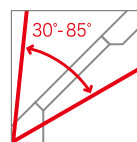

5.8寸以上

VELUX製品の詳細や価格についてはホームページよりお問い合わせください。 <https://www.howdy-inc.com>

窓

ドア

外装材
その他の

フローリング

階段材

造作材

キッチン
クローゼット

洗面化粧台

ウッド
ストローブ

躯体