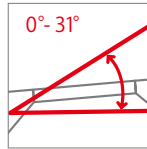

### FCMフィックス

施工キット、または屋根材立ち上がり

2×6枠

FCM本体を枠に被せて設置する

透明合わせ

型板網入り

6寸以下

水密試験実施済み