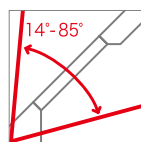

手の届かない位置への取り付けには、スカイビューシリーズをおすすめします。開放感と共に、下から上へと風の通り道をつくり、空気の循環、天窓(トップライト)からの排熱を促します

電動タイプ

手動タイプ

フィックスタイプ

2.5寸以上

■ ブラインド

より天窓を快適にするため、専用ブラインドを取り揃えています。

■ 排煙専用窓