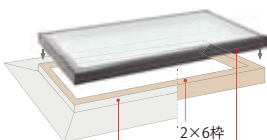

### FCMフィックス

施工キット、または屋根材立ち上がり

2×6枠

FCM本体を枠に被せて設置する

透明合わせ

型板網入り

6寸以下

水密試験実施済み