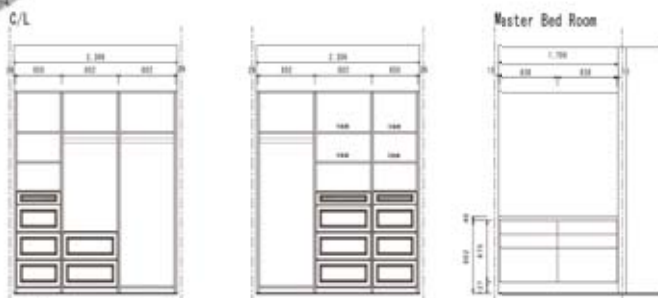

ClassicModern

ホワイトのモールディング、茶グレー系の木質パネル、ホワイトオークのフローリングをステイン仕上げでホワイトグレー系に仕上げます。ブラック色のウィッシュポートを配置します。彩度を抑えたシンプル配色を施し、ポイントでクラシカルなラインをモールディングで付け加え、陰影を加えた大人インテリア空間に仕上げます。