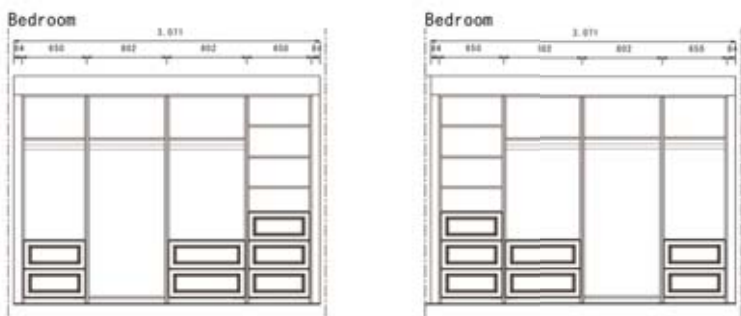

Master Bedroom

ClassicModern

ホワイトのモールディング、茶グレー系の木質パネル、ホワイトオークのフローリングをステイン仕上げでホワイトグレー系に仕上げます。ブラック色のウィッシュポートを配置します。彩度を抑えたシンプル配色を施し、ポイントでクラシカルなラインをモールディングで付け加え、陰影を加えた大人インテリア空間に仕上げます。

シンプルとクラシックの融合

Bedroom 1/Bedroom 2

子供部屋2室には魅せる収納家具ウィッシュポートを設定し、少し華やかに魅せたい為エレガント方向に少しシフトしたインテリアの構成にしてみました。配色もライトグレイッシュトーンの色をポイントで挿すような考えで優雅さや上品さを演出していきます。お部屋も広く感じます。

専属スタッフをご提案します

2F Hall & Void & Studyroom

家具 という 発想

Justサイズで快適

MERIT
KITCHENS