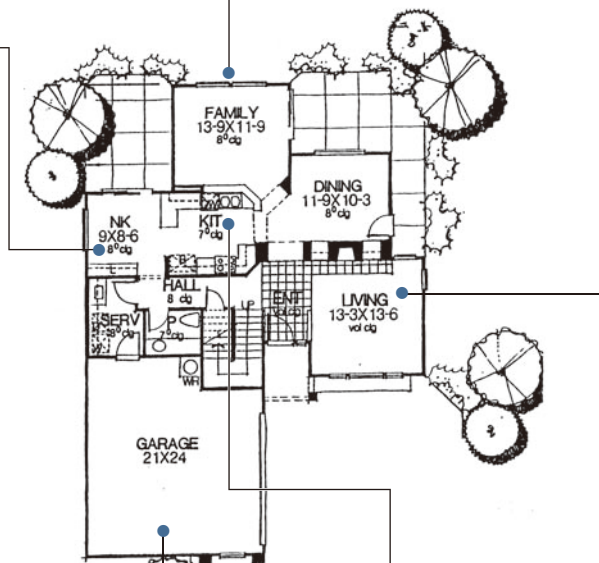

The Standard Apartment
/代々木