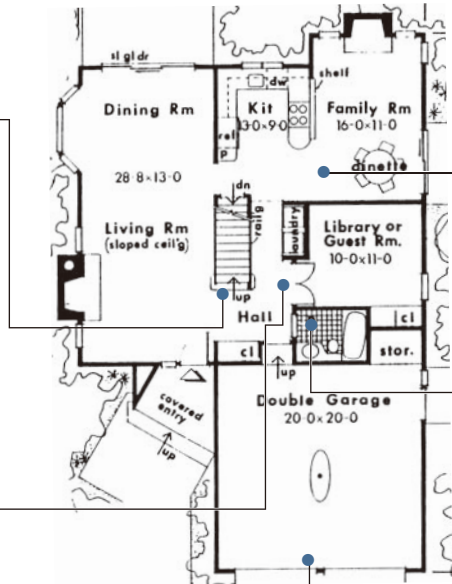

オークのクリア色床は
プランクフローで選ぶ

シンプルだからこそその
ダブルドア Jeldwen

個性的な水回りは
MERITや KOHLER

大きな開口部でダイナミックな空間を演出 Andersen

Ashley