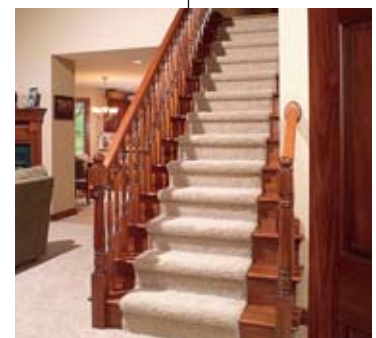

Andersenの窓ならデザインもいろいろ

木製の階段はL.J.Smithにおまかせ

Longing For California

Blue sky, palm trees
and sea breeze
Heal me and make me happy

カリフォルニアに魅せられて

カリフォルニアに憧れて

青い空、ヤシの木や海風が貴方を癒し
幸せな気持ちで満たしてくれます
そんな時間を自宅で持てたら
素敵ですね