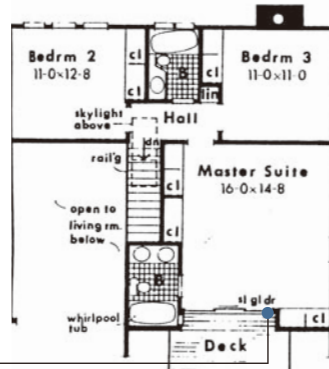

ポッチェガ・ベルタ/Y様邸

アイアンと木の美しい
コラボレーション