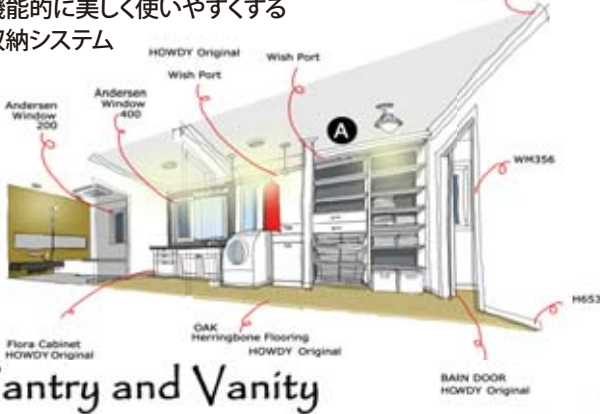

POINT 2 システム収納

機能的に美しく使いやすい収納システム