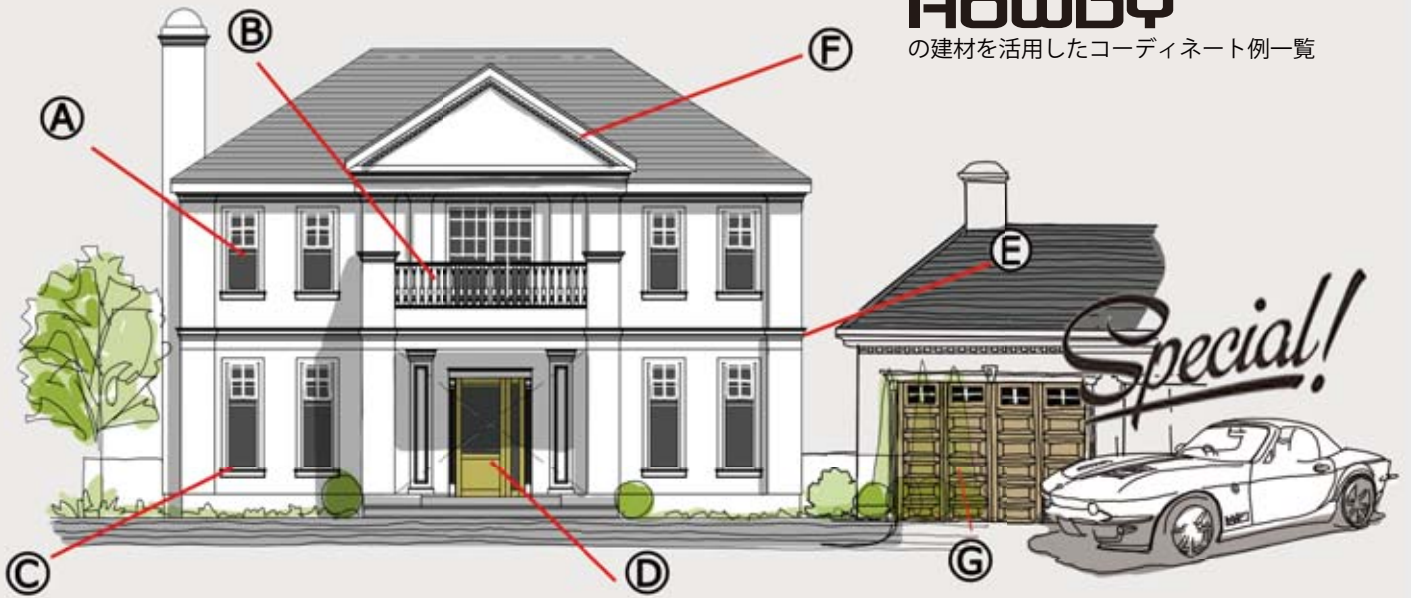

中世ヨーロッパのお城や上流階級のお屋敷をイメージさせる「クラシック」デザインを取り入れつつも過度な装飾は抑えシンプル感も表情としてだし、近年の生活環境の中でも違和感なく溶け込める邸宅をイメージした住宅モデルです。

デザインシリーズ *Classic modern*

④ 玄関ドア

DISTINCTION
FIBERGLASS DOORS

ディステインクシヨンドアは表面が強化ファイバークラスで作られているため、高い耐久性があり、また内部はウレタンが充填されており、高断熱仕様になっています。玄関ドアタイプは表面に木目エンボス加工が施されており、塗装する事によりリアルに木目が表現できます。

Distinction CANTERBURY

D Entrance door

⑤ モールディング 化粧幕板

外壁の装飾材 見切り材として

FYPON

MLD527-12

E Moulding

⑥ モールディング クラウンデンティル

屋根を美しく魅せる装飾材

FYPON

MLD440-12

美しさを追求した

The Authentic

The Authentic