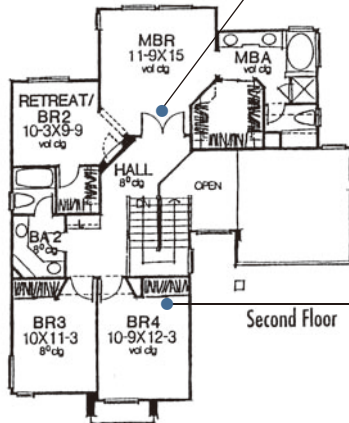

The Standard Apartment
/代々木