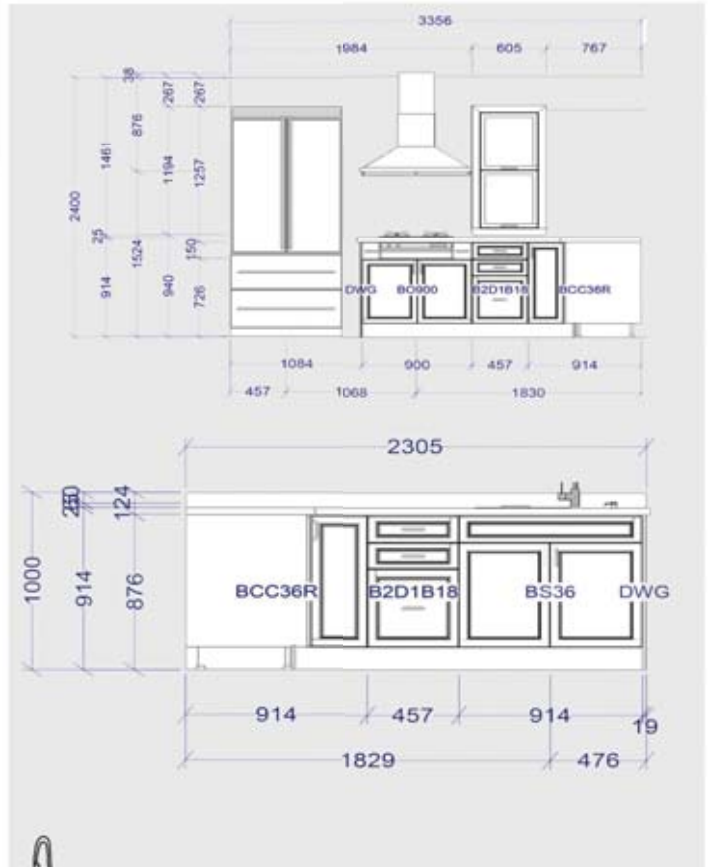

MERIT
KITCHENS

Pick up 001
Kitchen

1971年創業のメリットキッチンはカナダ西部最大のキャビネットメーカーです。創業時より大切に受け継がれて来た職人の高い技術とプライドによって作り出されたキャビネットは、機能性はもとよりデザインや仕上げの美しさも広く認められています。カナダの森から生まれた木製扉は時と共に風合いが増し、家族の風景に寄り添って行くことでしょう。My Kitchenをお探しの方にお勧めいたします。

カスタマイズできるのが輸入キッチンの最大の魅力。貴方とデザイナーと施工者で造りあげるインテリア。自分好みのキッチンにきっと出会えます。もちろん住まいのあらゆるシーンも思いのままです。