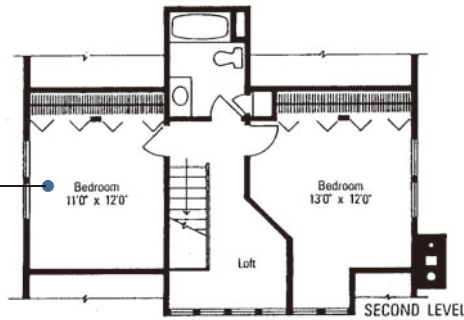

Andersenのダブルハングは永遠の憧れ

テラスドアにもディスティンクションを使って伸びやかな空間を演出