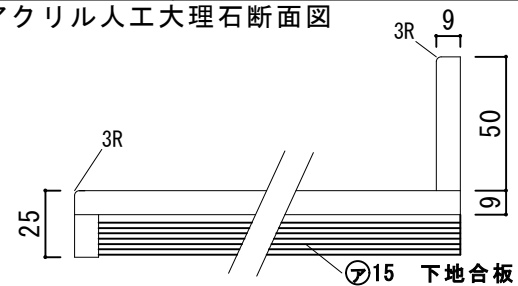

アクリル人工大理石カウンター仕様

カウンターサイズ	W1500 (2ボウル)
カウンター材種	アクリル人大カウンター
キャビネット	ホワイトィー (Sキャビネット)
ボウル	ラウンド洗面ボウル
水栓 セット	KOHLER K-394-4-CP ホリッシュト クローム
排水 トラップ	ホップアップドレイン + ストラップ (床排水)
キャビネットツマミ	クローム
備考	

アクリル人工大理石断面図

HOWDY