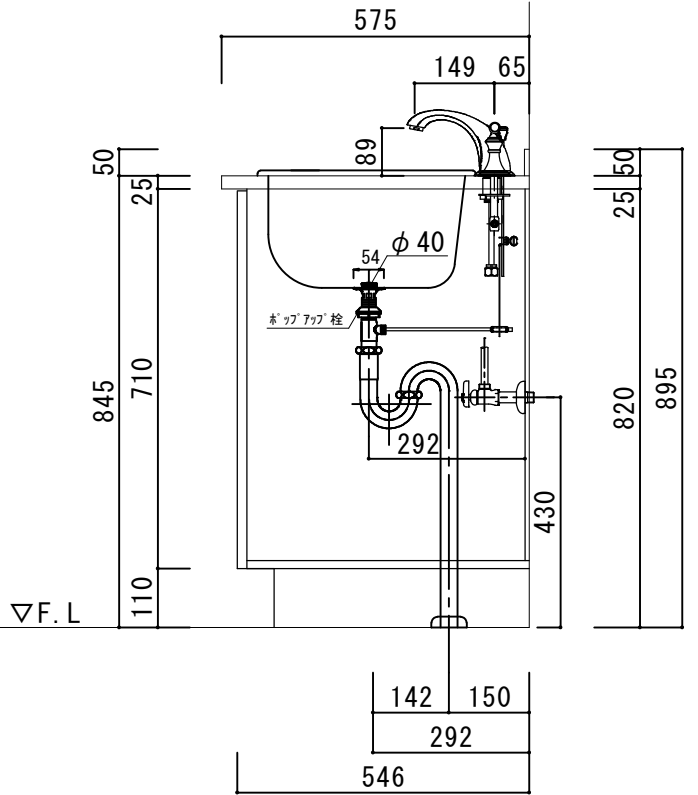

アクリル人工大理石カウンター仕様

カウンターサイズ	W1500 (2ボウル)
カウンター材種	アクリル人大カウンター
キャビネット	ホワイトィー (Sキャビネット)
ボウル	ラウンド洗面ボウル
水栓 セット	KOHLER K-394-4-CP ホリッシュト クローム
排水 トラップ	ホップアップドレイン + ストラップ (床排水)
キャビネットツマミ	クローム
備考	

アクリル人工大理石断面図

HOWDY

DATE	2023.01.06	UPDATE		PROJECT	
DRAWER	A				

TITLE
ハウディィー洗面詳細図 W1500

SCALE
A3 1:10

No. S9
R8AWS-1500