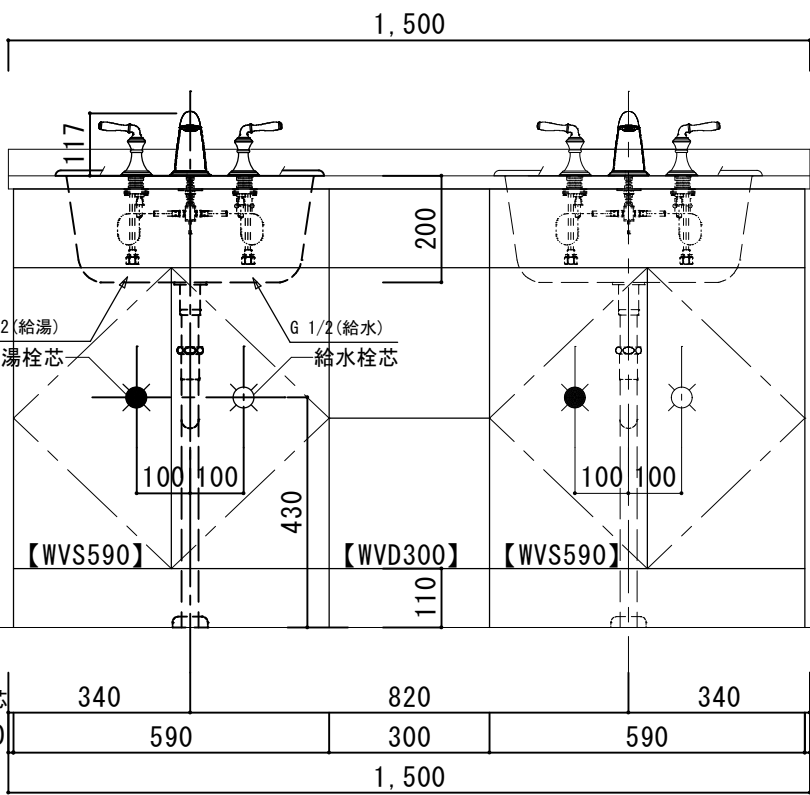

アクリル人工大理石カウンター仕様

カウンターサイズ	W1500 (2ボウル)
カウンター材種	アクリル人大カウンター
キャビネット	ホワイトィー (Sキャビネット)
ボウル	ラウンド洗面ボウル
水栓 セット	KOHLER K-394-4-CP ホリッシュト クローム
排水 トラップ	ホップアップドレイン + ストラップ (床排水)
キャビネットツマミ	クローム
備考	

アクリル人工大理石断面図

HOWDY

DATE	2023.01.06	UPDATE		PROJECT	
DRAWER	A				

TITLE
ハウディィー洗面詳細図 W1500

SCALE
A3 1:10

No. S9
R8AWS-1500